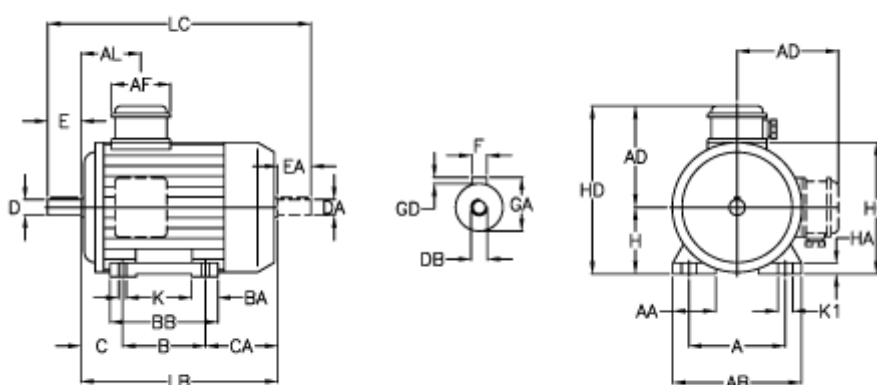

Varenummer: 252300110212
 Beskrivelse: ICME IE3 asynkromotor TPE80B2-2 1,1KW
 2800 o/min 230-400V 50HZ IP55 B3

Mål

A = 125	BA = 31	EA = 40	K = 9
A/F = 84	BB H7 = 130	F = 6	K1 = 18
AA = 32	C = 50	GA = 21.5	L = 275
AB = 155	CA = 85	GD = 6	LB = 235
AC = 156	D = 19	H = 80	LC = 315
AD = 122	DA = 19	HA = 13	
AL = 85	DB = M6	HC = 162	
B = 100	E = 40	HD = 202	